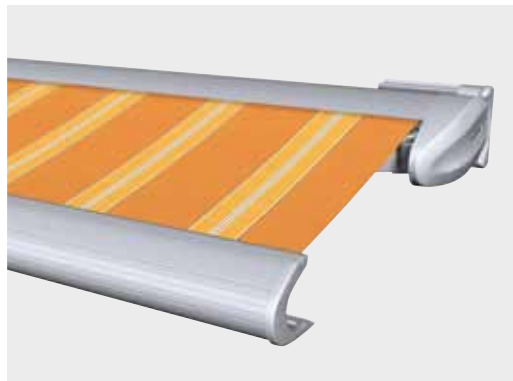

Kassetten-Markisen

Typ 580

Sonne. Licht. WAREMA.

Seitenansicht

Kassette geschlossen

Volant-Rollo

Kassetten-Markisen

Typ 580

Ihre Vorteile:

- Wohlfühlen auf großen Flächen
- Flache, kompakte Bauweise, die das moderne Design unterstreicht
- Die Kassette schützt das Tuch sicher vor Schmutz und Witterungseinflüssen
- Vielfältige Gestaltungsmöglichkeiten

Komfortabel steuern mit:

WMS WAREMA Mobile System

Die WAREMA Kassetten-Markise 580 bietet mit ihrer kleinen, flachen Kassette und dem passgenauen Ausfallprofil eine gelungene Kombination aus modernem Design und kompakter Bauweise. Eingefahren schützt die Kassette zuverlässig das Markisentuch und die Technik vor Schmutz und Witterungseinflüssen. Ausgefahren genießen Sie ungestört schönen Schatten.

max. Breite	5500 mm
Gekuppelte Anlage	-
max. Ausfall	3000 mm
max. Neigungswinkel	40 °
Antrieb	Motor
	Funkmotor
	Solar-Antrieb
	Kurbel
Bespannung	Acryl-Stoffe
	Soltis 92
Brillante Extras (optional)	WMS Windsensor
	LED- oder Halogen-Lichtschiene
	Heizstrahler
	Volant
	Volant-Rollo
Einsatzgebiet	Terrasse oder Balkon (Wand-, Decken- oder Dachsparrenmontage)